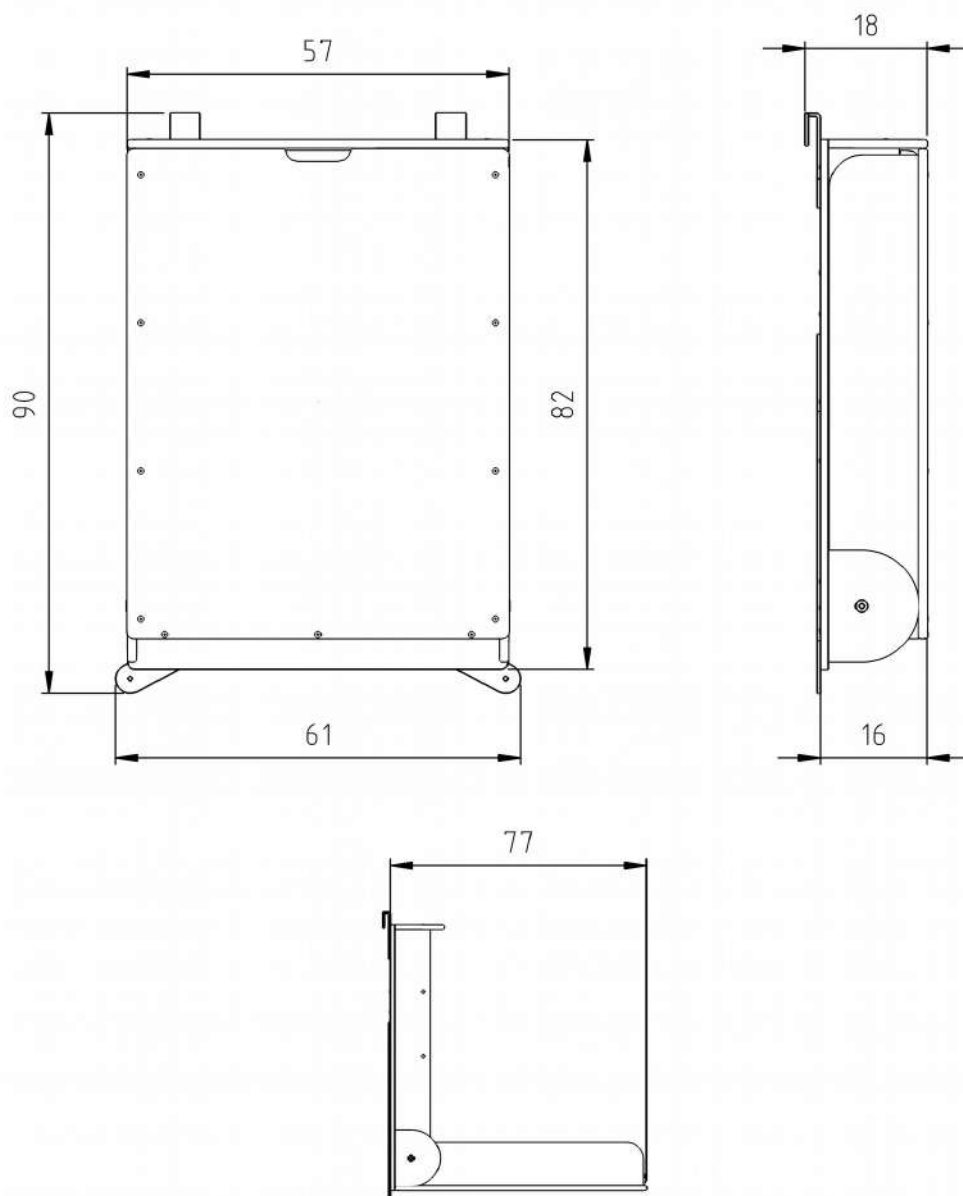

öklo Wickeltisch

Beschreibung

öklo versteht sich als Familienbetrieb, daher setzen wir uns auch regelmäßig mit den Wünschen von Mamas und Papas auseinander. Aus diesem Grund haben wir einen Wickeltisch entwickelt, der in alle unsere Toiletten passt und **mit ein paar Handgriffen** jeder Zeit **eingebaut** werden kann.

Eine ausklappbare Auflage mit einer weichen Unterlage bietet den Kleinen maximalen Komfort, wenn die bitter nötige Erfrischung keinen Aufschub duldet.

Die ausgeklügelte Konstruktion sorgt dafür, dass der hochgeklappte Wickeltisch **kaum Platz einnimmt**. Der Abfalleimer mit Deckel, welcher Teil jedes öKlos ist, sorgt dafür, dass die gebrauchten Windeln einfach entsorgt und keine unangenehmen Gerüche nach außen dringen können. Das freut natürlich die Nachkommenden.

Folgende Serviceleistungen sind im Preis immer enthalten

- Auf- und Abbau

in ausgeklapptem Zustand

Technische Daten

• Maße (TxBxH)	18x61x90 cm	• Material	Holz ^[1]
• Gewicht	16 Kg	• Farbe	Auro Hellbraun Nr. 160

^[1] Siebdruckplatte, Stärke 12 mm / Multiplexplatte, Stärke 12 mm

Datenblatt

Stand 7/2022

Ausstattung

- **Wickelunterlage**

Leicht zu reinigende Oberfläche, Schaumeinlage

Sonderausstattung

- **Designwünsche**